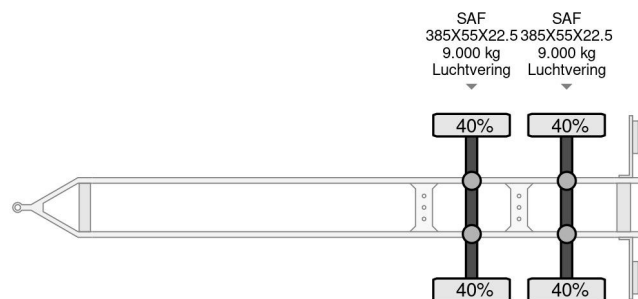

ACCESSOIRES

BESCHRIJVING

6215605964