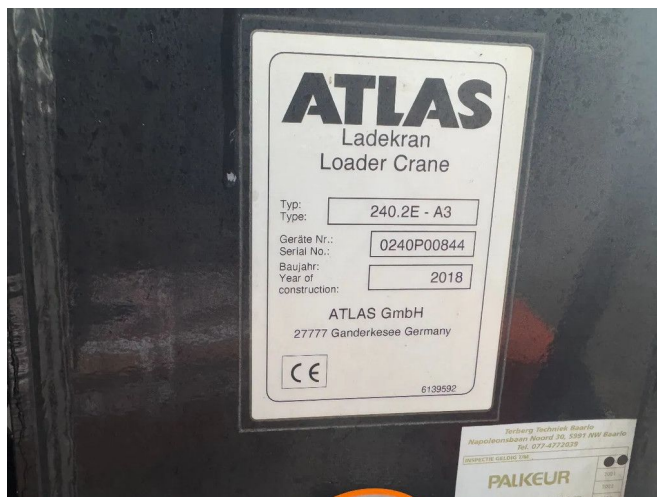

Atlas 240.2E-A3

COMMON

Prijs	€ 18.950,- ex btw
Id	ATP00844
Merk	Atlas
Type	240.2E-A3
Bouwjaar	2018
Opbouw	Kraanarm

PROPERTIES

ACCESSOIRES

BESCHRIJVING