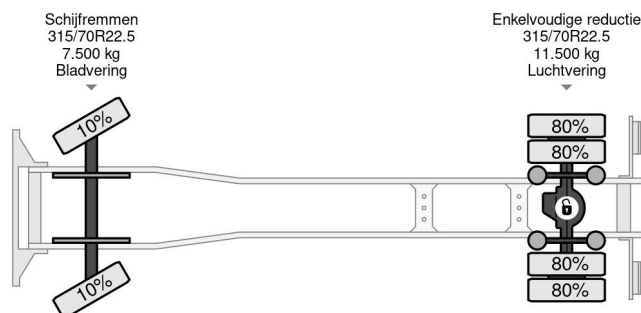

BESCHRIJVING

VIDEO AVAILABLE