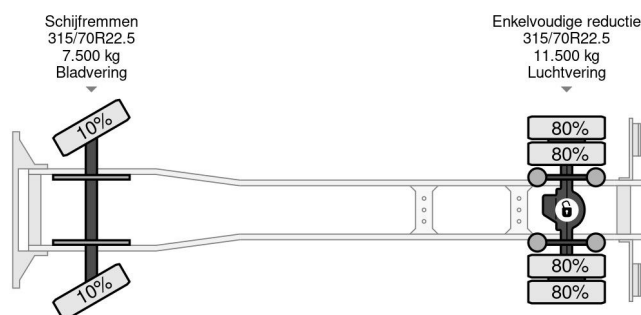

## Scania 4X2 - EURO 4 + CARRIER SUPRA 950 MT + DHOLLANDIA LIFT

### COMMON

Prijs	€ 12.950,- ex btw
Id	SC198473
Merk	Scania
Type	4X2 - EURO 4 + CARRIER SUPRA 950 MT + DHOLLANDIA LIFT
Bouwjaar	2008
Tellerstand	680.158 km
Opbouw	Koel-vriestransport
Max. gewicht	19.000 kg
Emissieklasse	4

### PROPERTIES

Datum eerste toelating	14-04-2008
Apk-vervaldatum	20-02-2025
Kentekenplaat	BT-ZD-33
Brandstof	Diesel
Transmissie	Semi-automaat
Voertuigidentificatienummer	XLEP4X20005198473
Asconfiguratie	4x2
Aantal assen	2
Ledig gewicht	10.720 kg
Aantal cilinders	5
Vermogen in kw	169
Vermogen in pk	230
Wielbasis	570 cm
Opbouw afmetingen (l/b/h)	
Laadgewicht	8.280 kg
Lengte	1.060 cm
Breedte	255 cm