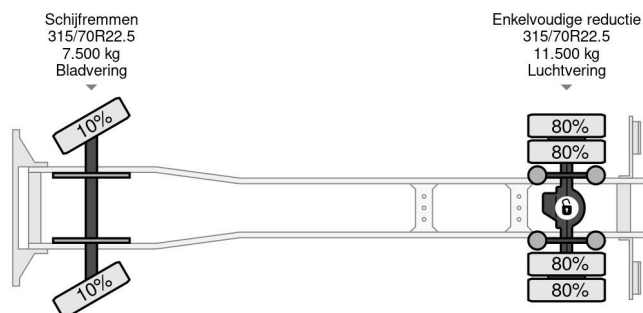

### COMMON

Prijs	€ 12.950,- ex btw
Id	SC198473
Merk	Scania
Type	4X2 - EURO 4 + CARRIER SUPRA 950 MT + DHOLLANDIA LIFT
Bouwjaar	2008
Tellerstand	680.158 km
Opbouw	Koel-vriestransport
Max. gewicht	19.000 kg
Emissieklasse	4

### PROPERTIES

Datum eerste toelating	14-04-2008
Apk-vervaldatum	20-02-2025
Kentekenplaat	BT-ZD-33
Brandstof	Diesel
Transmissie	Semi-automaat
Voertuigidentificatienummer	XLEP4X20005198473
Asconfiguratie	4x2
Aantal assen	2
Ledig gewicht	10.720 kg
Aantal cilinders	5
Vermogen in kw	169
Vermogen in pk	230
Wielbasis	570 cm
Opbouw afmetingen (l/b/h)	
Laadgewicht	8.280 kg
Lengte	1.060 cm
Breedte	255 cm