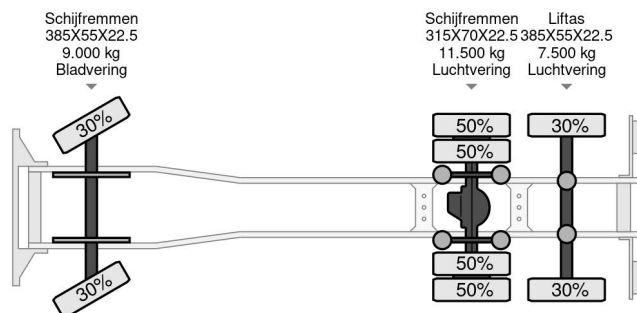

### COMMON

Prijs	Op aanvraag ex btw
Id	VO855407-KR485836-SYFA9512G
Merk	Volvo
Type	LZV COMBI MET THERMO KING KOELING
Bouwjaar	2018
Tellerstand	878.165 km
Opbouw	Koel-vriestransport
Max. gewicht	28.000 kg
Emissieklasse	6

### PROPERTIES

Datum eerste toelating	22-05-2018
Apk-vervaldatum	25-05-2025
Kentekenplaat	67-BKX-5
Brandstof	Diesel
Transmissie	Automaat
Voertuigidentificatienummer	YV2RT40C2JB855407
Asconfiguratie	6x2
Aantal assen	3
Ledig gewicht	12.783 kg
Aantal cilinders	6
Vermogen in kw	375
Vermogen in pk	510
Wielbasis	657 cm
Opbouw afmetingen (l/b/h)	
Laadgewicht	15.217 kg
Lengte	1.030 cm
Breedte	260 cm