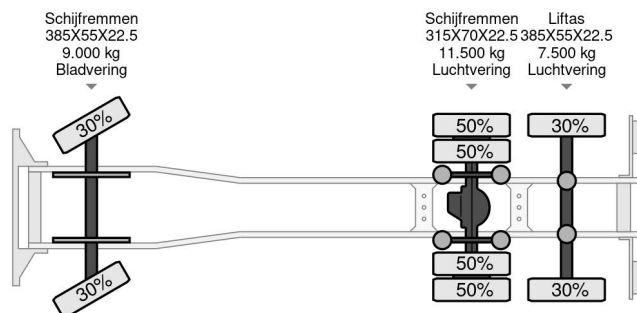

Volvo LZV COMBI MET THERMO KING KOELING

COMMON

Prijs	Op aanvraag ex btw
Id	VO855407-KR485836-SYFA9512G
Merk	Volvo
Type	LZV COMBI MET THERMO KING KOELING
Bouwjaar	2018
Tellerstand	878.165 km
Opbouw	Koel-vriestransport
Max. gewicht	28.000 kg
Emissieklasse	6

Volvo FH 13.500 LZV COMBI MET THERMO KING KO... 6x2

Referentienummer: VO855407-KR485836-SYFA9512G

PROPERTIES

Datum eerste toelating	22-05-2018
Apk-vervaldatum	25-05-2025
Kentekenplaat	67-BKX-5
Brandstof	Diesel
Transmissie	Automaat
Voertuigidentificatienummer	YV2RT40C2JB855407
Asconfiguratie	6x2
Aantal assen	3
Ledig gewicht	12.783 kg
Aantal cilinders	6
Vermogen in kw	375
Vermogen in pk	510
Wielbasis	657 cm
Opbouw afmetingen (l/b/h)	
Laadgewicht	15.217 kg
Lengte	1.030 cm
Breedte	260 cm