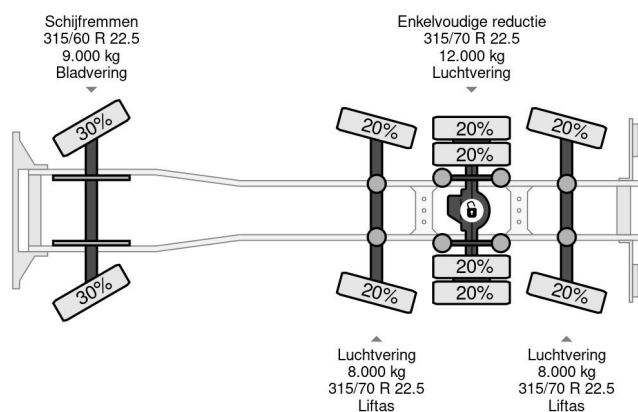

Referentienummer: MA075443