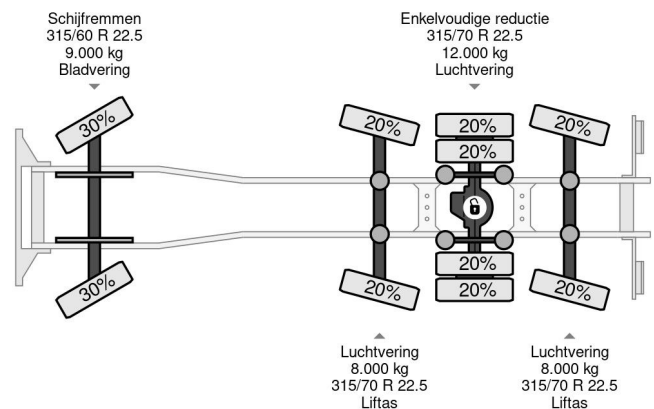

Referentienummer: MA075443