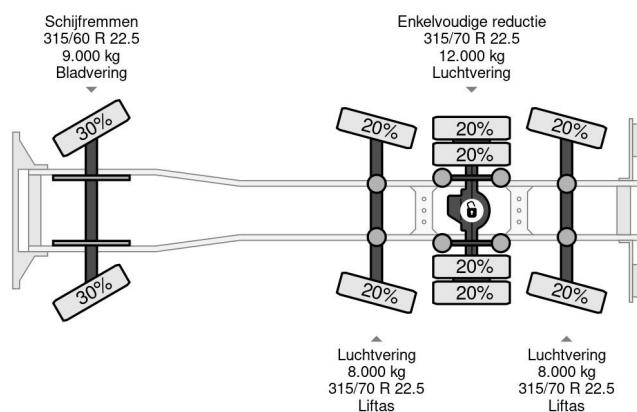

Referentienummer: MA075443