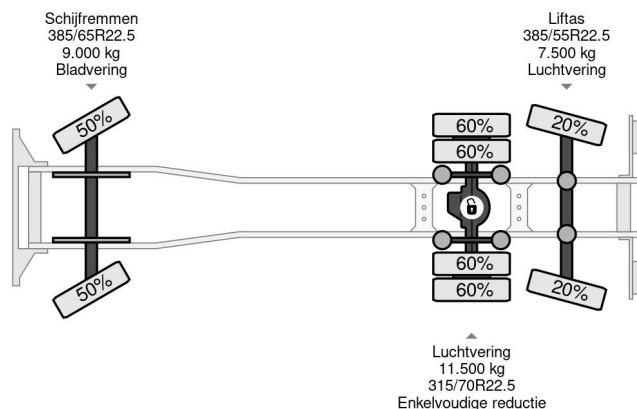

DAF 6X2 - EURO 6 + LIFT/STEERING AXLE + NIGHT LOCK

COMMON

Prijs	Op aanvraag ex btw
Id	DA186643
Merk	DAF
Type	6X2 - EURO 6 + LIFT/STEERING AXLE + NIGHT LOCK
Bouwjaar	2018
Tellerstand	1.211.643 km
Opbouw	Chassis cabine
Max. gewicht	28.000 kg
Emissieklasse	6

DAF XF 480 6X2 - EURO 6 + LIFT/STEERING AXLE + NIGH...

Referentienummer: DA186643

PROPERTIES

Datum eerste toelating	06-02-2018
Apk-vervaldatum	06-02-2025
Kentekenplaat	04-BKL-9
Brandstof	Diesel
Transmissie	Automaat
Voertuigidentificatienummer	XLRASH4300G186643
Asconfiguratie	6x2
Aantal assen	3
Ledig gewicht	13.115 kg
Aantal cilinders	6
Vermogen in kw	355
Vermogen in pk	483
Wielbasis	645 cm
Laadgewicht	14.885 kg
Lengte	1.055 cm
Breedte	260 cm