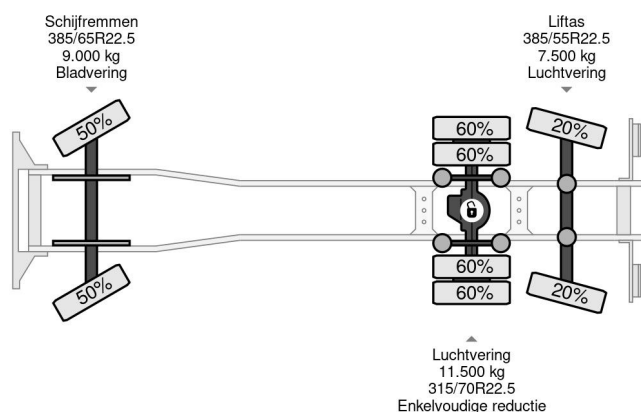

DAF 6X2 - EURO 6 + LIFT/STEERING AXLE + NIGHT LOCK

COMMON

Prijs	Op aanvraag ex btw
Id	DA186643
Merk	DAF
Type	6X2 - EURO 6 + LIFT/STEERING AXLE + NIGHT LOCK
Bouwjaar	2018
Tellerstand	1.211.643 km
Opbouw	Chassis cabine
Max. gewicht	28.000 kg
Emissieklasse	6

DAF XF 480 6X2 - EURO 6 + LIFT/STEERING AXLE + NIGH...

Referentienummer: DA186643

PROPERTIES

Datum eerste toelating	06-02-2018
Apk-vervaldatum	06-02-2025
Kentekenplaat	04-BKL-9
Brandstof	Diesel
Transmissie	Automaat
Voertuigidentificatienummer	XLRASH4300G186643
Asconfiguratie	6x2
Aantal assen	3
Ledig gewicht	13.115 kg
Aantal cilinders	6
Vermogen in kw	355
Vermogen in pk	483
Wielbasis	645 cm
Laadgewicht	14.885 kg
Lengte	1.055 cm
Breedte	260 cm