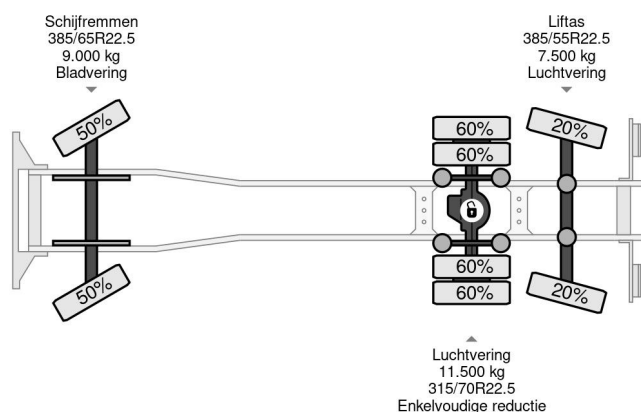

BESCHRIJVING

VIDEO AVAILABLE