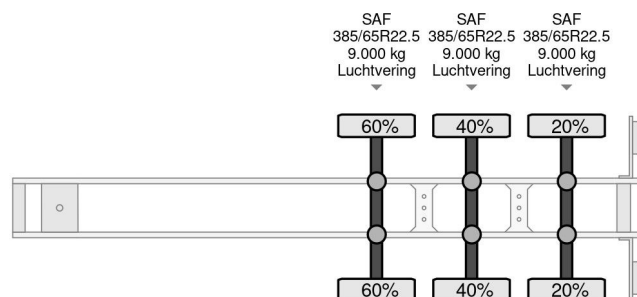

BESCHRIJVING

VIDEO AVAILABLE

Merk koel unit: Carrier