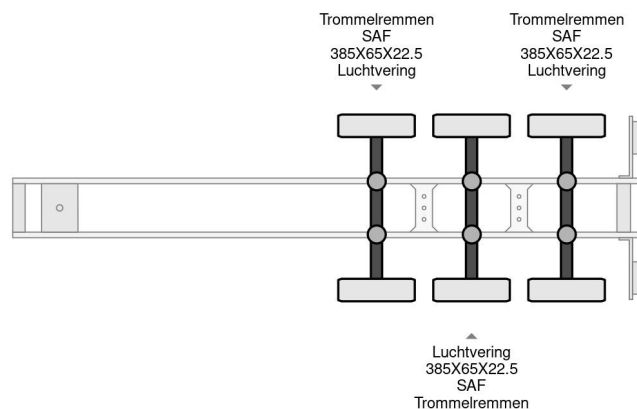

ACCESSOIRES

- Achterdeuren
- Antiblokkeersysteem
- Centrale smering

BESCHRIJVING

Merk koel unit: Carrier