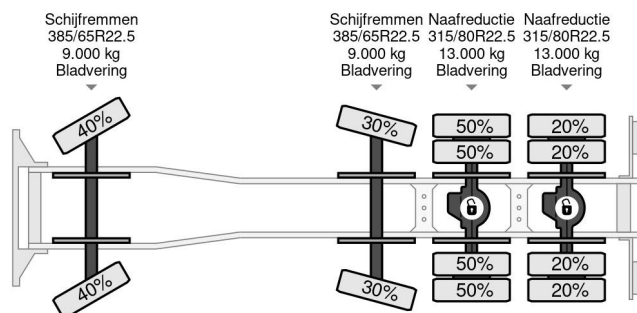

### COMMON

Prijs	Op aanvraag ex btw
Id	MB835359-K
Merk	Mercedes-Benz
Type	8X4 - HMF 2243-Z2 CRANE + REMOTE + HYVALIFT HOOKLIFT + FULL STEEL SUSP + EURO 6
Bouwjaar	2014
Tellerstand	487.323 km
Opbouw	Kraanwagen
Max. gewicht	41.000 kg
Emissieklasse	6

### PROPERTIES

Datum eerste toelating	25-04-2014
Apk-vervaldatum	25-04-2025
Kentekenplaat	72-BDT-7
Brandstof	Diesel
Transmissie	Automaat
Voertuigidentificatienummer	WDB9642311L835359
Asconfiguratie	8x4
Aantal assen	4
Ledig gewicht	18.370 kg
Aantal cilinders	6
Vermogen in kw	330
Vermogen in pk	449
Wielbasis	590 cm
Laadgewicht	22.630 kg
Lengte	875 cm
Breedte	250 cm