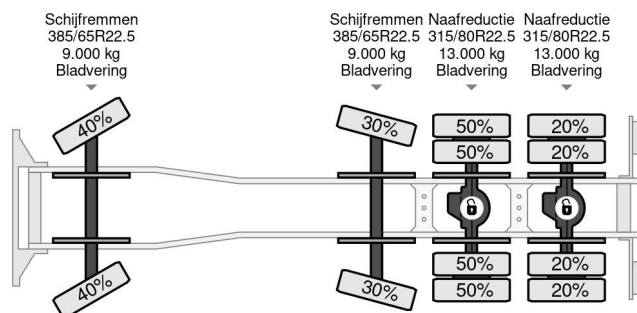

Mercedes-Benz 8X4 - HMF 2243-Z2 CRANE + REMOTE + HYVALIFT HOOKLIFT + FULL STEEL SUSP + EURO 6

COMMON

Prijs	Op aanvraag ex btw
Id	MB835359-K
Merk	Mercedes-Benz
Type	8X4 - HMF 2243-Z2 CRANE + REMOTE + HYVALIFT HOOKLIFT + FULL STEEL SUSP + EURO 6
Bouwjaar	2014
Tellerstand	487.323 km
Opbouw	Kraanwagen
Max. gewicht	41.000 kg
Emissieklasse	6

Mercedes-Benz Arocs 4145 8X4 - HMF 2243-Z2 CRANE + R...

Referentienummer: MB835359-K

PROPERTIES

Datum eerste toelating	25-04-2014
Apk-vervaldatum	25-04-2025
Kentekenplaat	72-BDT-7
Brandstof	Diesel
Transmissie	Automaat
Voertuigidentificatienummer	WDB9642311L835359
Asconfiguratie	8x4
Aantal assen	4
Ledig gewicht	18.370 kg
Aantal cilinders	6
Vermogen in kw	330
Vermogen in pk	449
Wielbasis	590 cm
Laadgewicht	22.630 kg
Lengte	875 cm
Breedte	250 cm