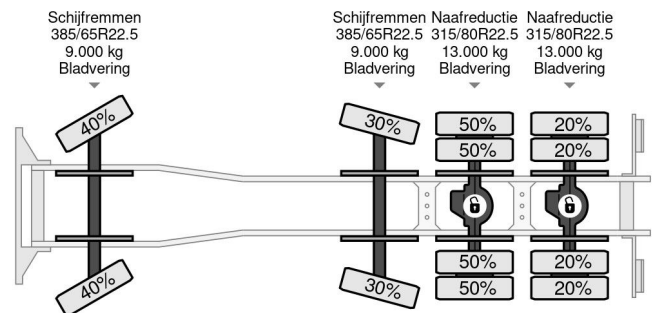

Mercedes-Benz 8X4 - HMF 2243-Z2 CRANE + REMOTE + HYVALIFT HOOKLIFT + FULL STEEL SUSP + EURO 6

COMMON

Prijs	Op aanvraag ex btw
Id	MB835359-K
Merk	Mercedes-Benz
Type	8X4 - HMF 2243-Z2 CRANE + REMOTE + HYVALIFT HOOKLIFT + FULL STEEL SUSP + EURO 6
Bouwjaar	2014
Tellerstand	487.323 km
Opbouw	Kraanwagen
Max. gewicht	41.000 kg
Emissieklasse	6

Mercedes-Benz Arocs 4145 8X4 - HMF 2243-Z2 CRANE + R...

Referentienummer: MB835359-K

PROPERTIES

Datum eerste toelating	25-04-2014
Apk-vervaldatum	25-04-2025
Kentekenplaat	72-BDT-7
Brandstof	Diesel
Transmissie	Automaat
Voertuigidentificatienummer	WDB9642311L835359
Asconfiguratie	8x4
Aantal assen	4
Ledig gewicht	18.370 kg
Aantal cilinders	6
Vermogen in kw	330
Vermogen in pk	449
Wielbasis	590 cm
Laadgewicht	22.630 kg
Lengte	875 cm
Breedte	250 cm