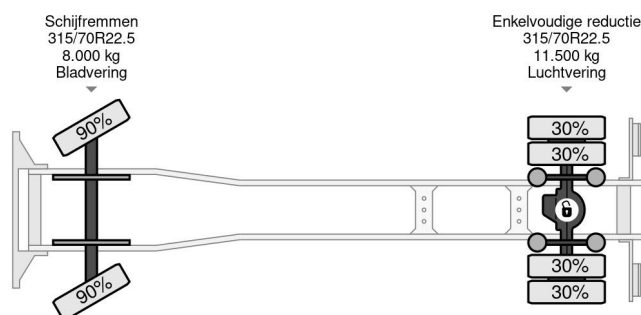

Volvo 4X2 EURO 6 TÜV TILL 09-2025 DHOLLANDIA LIFT 360 DEGREES CAMERA

COMMON

Prijs	€ 34.950,- ex btw
Id	VO878286
Merk	Volvo
Type	4X2 EURO 6 TÜV TILL 09-2025 DHOLLANDIA LIFT 360 DEGREES CAMERA
Bouwjaar	2018
Tellerstand	415.653 km
Opbouw	Gesloten bak
Max. gewicht	21.000 kg
Emissieklasse	6

Volvo FM 370 4X2 EURO 6 TÜV TILL 09-2025 DHOLLANDIA...

Referentienummer: VO878286

PROPERTIES

Datum eerste toelating	24-09-2018
Apk-vervaldatum	24-09-2025
Kentekenplaat	33-BLJ-5
Brandstof	Diesel
Transmissie	Automaat
Voertuigidentificatienummer	YS2X922A2JB878286
Asconfiguratie	4x2
Aantal assen	2
Ledig gewicht	9.870 kg
Aantal cilinders	6
Vermogen in kw	278
Vermogen in pk	378
Wielbasis	520 cm
Opbouw afmetingen (l/b/h)	
Laadgewicht	11.130 kg
Lengte	940 cm
Breedte	255 cm