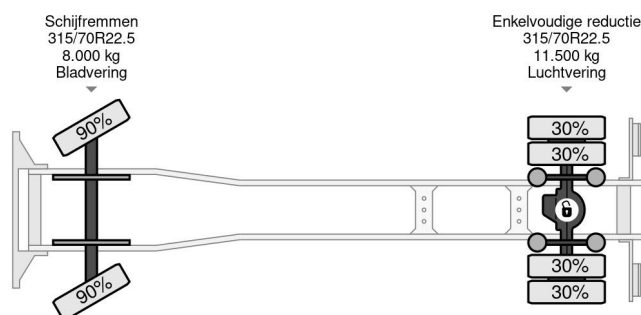

## COMMON

Prijs	€ 34.950,- ex btw
Id	VO878286
Merk	Volvo
Type	4X2 EURO 6 TÜV TILL 09-2025 DHOLLANDIA LIFT 360 DEGREES CAMERA
Bouwjaar	2018
Tellerstand	415.653 km
Opbouw	Gesloten bak
Max. gewicht	21.000 kg
Emissieklasse	6

## PROPERTIES

Datum eerste toelating	24-09-2018
Apk-vervaldatum	24-09-2025
Kentekenplaat	33-BLJ-5
Brandstof	Diesel
Transmissie	Automaat
Voertuigidentificatienummer	YS2X922A2JB878286
Asconfiguratie	4x2
Aantal assen	2
Ledig gewicht	9.870 kg
Aantal cilinders	6
Vermogen in kw	278
Vermogen in pk	378
Wielbasis	520 cm
Opbouw afmetingen (l/b/h)	
Laadgewicht	11.130 kg
Lengte	940 cm
Breedte	255 cm