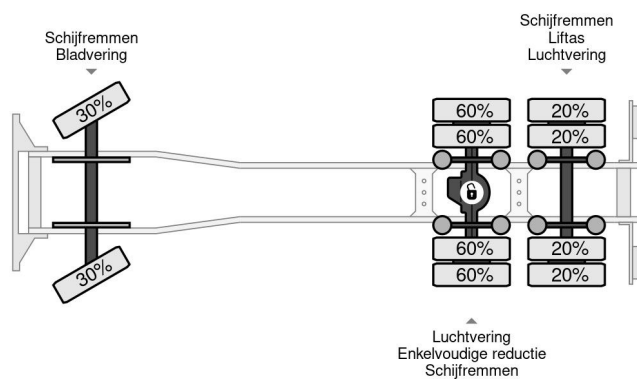

BESCHRIJVING

VIDEO AVAILABLE