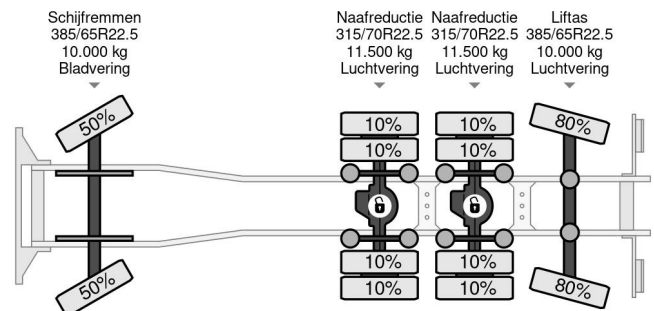

Volvo 8X4 - EURO 6 + HMF 2243-Z2 + REMOTE + HTS CABLE LIFT + LIFT/STEERING AXLE + TÜV 05-2025

COMMON

Prijs	Op aanvraag ex btw
Id	VO762485-K
Merk	Volvo
Type	8X4 - EURO 6 + HMF 2243-Z2 + REMOTE + HTS CABLE LIFT + LIFT/STEERING AXLE + TÜV 05-2025
Bouwjaar	2014
Tellerstand	577.336 km
Opbouw	Kraanwagen
Max. gewicht	43.000 kg
Emissieklasse	6

Volvo FMX 500 8X4 - EURO 6 + HMF 2243-Z2 + REMOTE + ...

Referentienummer: VO762485-K

PROPERTIES

Datum eerste toelating	30-05-2014
Apk-vervaldatum	30-05-2025
Kentekenplaat	73-BDV-5
Brandstof	Diesel
Transmissie	Automaat
Voertuigidentificatienummer	YV2XT40G9EA762485
Asconfiguratie	8x4
Aantal assen	4
Ledig gewicht	16.440 kg
Aantal cilinders	6
Vermogen in kw	375
Vermogen in pk	510
Wielbasis	665 cm
Laadgewicht	26.560 kg
Lengte	937 cm
Breedte	255 cm

• Vangmuil • Versterkte motorrem • Verstralers •
Zendapparatuur • Zonneklep

BESCHRIJVING

VIDEO AVAILABLE
CONTAINER 625X241X117 CM