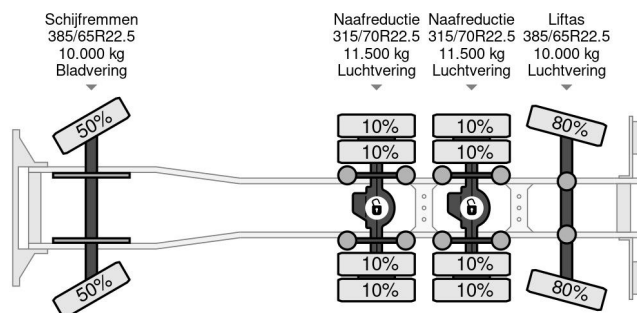

Volvo 8X4 - EURO 6 + HMF 2243-Z2 + REMOTE + HTS CABLE LIFT + LIFT/STEERING AXLE + TÜV 05-2025

COMMON

Prijs	Op aanvraag ex btw
Id	VO762485-K
Merk	Volvo
Type	8X4 - EURO 6 + HMF 2243-Z2 + REMOTE + HTS CABLE LIFT + LIFT/STEERING AXLE + TÜV 05-2025
Bouwjaar	2014
Tellerstand	577.336 km
Opbouw	Kraanwagen
Max. gewicht	43.000 kg
Emissieklasse	6

Volvo FMX 500 8X4 - EURO 6 + HMF 2243-Z2 + REMOTE + ...

Referentienummer: VO762485-K

PROPERTIES

Datum eerste toelating	30-05-2014
Apk-vervaldatum	30-05-2025
Kentekenplaat	73-BDV-5
Brandstof	Diesel
Transmissie	Automaat
Voertuigidentificatienummer	YV2XT40G9EA762485
Asconfiguratie	8x4
Aantal assen	4
Ledig gewicht	16.440 kg
Aantal cilinders	6
Vermogen in kw	375
Vermogen in pk	510
Wielbasis	665 cm
Laadgewicht	26.560 kg
Lengte	937 cm
Breedte	255 cm

• Vangmuil • Versterkte motorrem • Verstralers •
Zendapparatuur • Zonneklep

BESCHRIJVING

VIDEO AVAILABLE
CONTAINER 625X241X117 CM