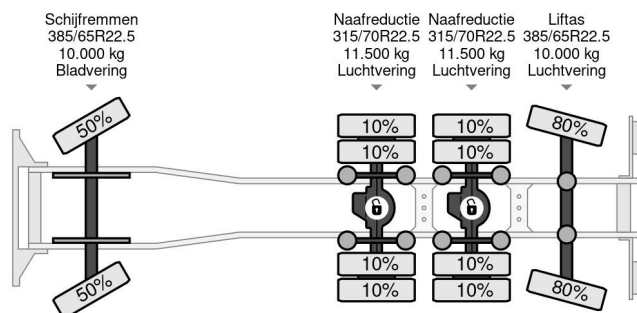

## PROPERTIES

Datum eerste toelating	30-05-2014
Apk-vervaldatum	30-05-2025
Kentekenplaat	73-BDV-5
Brandstof	Diesel
Transmissie	Automaat
Voertuigidentificatienummer	YV2XT40G9EA762485
Asconfiguratie	8x4
Aantal assen	4
Ledig gewicht	16.440 kg
Aantal cilinders	6
Vermogen in kw	375
Vermogen in pk	510
Wielbasis	665 cm
Laadgewicht	26.560 kg
Lengte	937 cm
Breedte	255 cm

## BESCHRIJVING

---

VIDEO AVAILABLE  
CONTAINER 625X241X117 CM