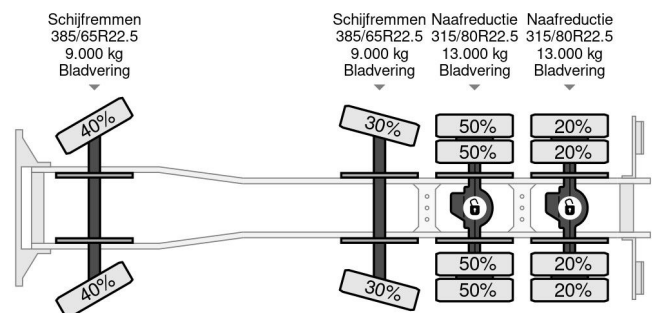

Mercedes-Benz 8X4 - HMF 2243-Z2 CRANE + REMOTE + HYVALIFT HOOKLIFT + FULL STEEL SUSP + EURO 6

COMMON

Prijs	Op aanvraag ex btw
Id	MB835359
Merk	Mercedes-Benz
Type	8X4 - HMF 2243-Z2 CRANE + REMOTE + HYVALIFT HOOKLIFT + FULL STEEL SUSP + EURO 6
Bouwjaar	2014
Tellerstand	487.323 km
Opbouw	Haakarmsysteem
Max. gewicht	41.000 kg
Emissieklasse	6

Mercedes-Benz Arocs 4145 8X4 - HMF 2243-Z2 CRANE + R...

Referentienummer: MB835359

PROPERTIES

Datum eerste toelating	25-04-2014
Apk-vervaldatum	25-04-2025
Kentekenplaat	72-BDT-7
Brandstof	Diesel
Transmissie	Automaat
Voertuigidentificatienummer	WDB9642311L835359
Asconfiguratie	8x4
Aantal assen	4
Ledig gewicht	18.370 kg
Aantal cilinders	6
Vermogen in kw	330
Vermogen in pk	449
Wielbasis	590 cm
Laadgewicht	22.630 kg
Lengte	875 cm
Breedte	250 cm