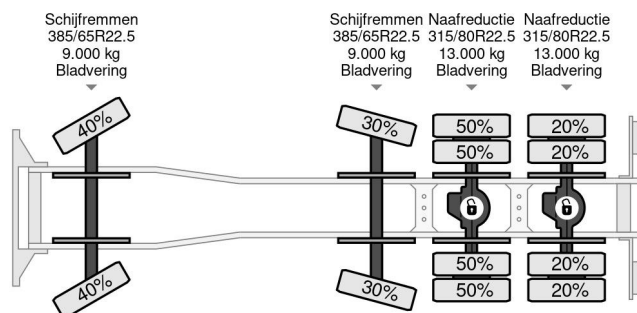

# Mercedes-Benz 8X4 - HMF 2243-Z2 CRANE + REMOTE + HYVALIFT HOOKLIFT + FULL STEEL SUSP + EURO 6

## COMMON

Prijs	Op aanvraag ex btw
Id	MB835359
Merk	Mercedes-Benz
Type	8X4 - HMF 2243-Z2 CRANE + REMOTE + HYVALIFT HOOKLIFT + FULL STEEL SUSP + EURO 6
Bouwjaar	2014
Tellerstand	487.323 km
Opbouw	Haakarmsysteem
Max. gewicht	41.000 kg
Emissieklasse	6

## PROPERTIES

Datum eerste toelating	25-04-2014
Apk-vervaldatum	25-04-2025
Kentekenplaat	72-BDT-7
Brandstof	Diesel
Transmissie	Automaat
Voertuigidentificatienummer	WDB9642311L835359
Asconfiguratie	8x4
Aantal assen	4
Ledig gewicht	18.370 kg
Aantal cilinders	6
Vermogen in kw	330
Vermogen in pk	449
Wielbasis	590 cm
Laadgewicht	22.630 kg
Lengte	875 cm
Breedte	250 cm