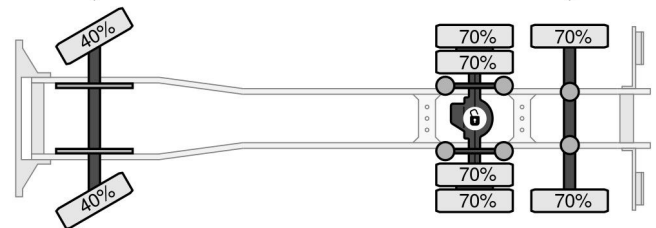

**DAF CF 85.340 6X2 - HYDRAULIC RAMP 2M + BED 8.65 M**

Referentienummer: DA731752

Schijfremmen  
 315/60R22.5  
 6.700 kg  
 Bladvering

Liftas  
 295/60RR22.5  
 6.700 kg  
 Luchtvering

Luchtvering  
 11.500 kg  
 295/60R22.5  
 Enkelvoudige reductie