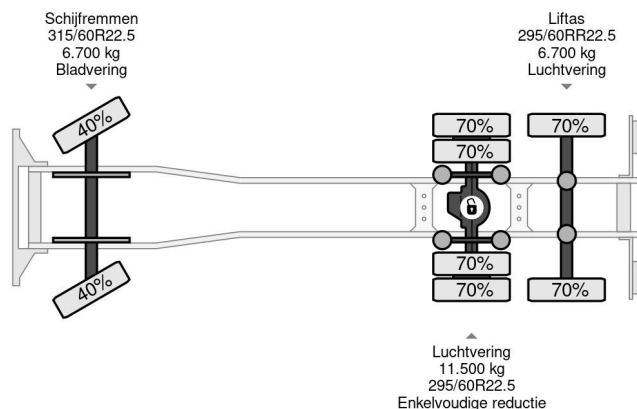

BESCHRIJVING

VIDEO AVAILABLE

Energieweg 7, 4231 DJ Meerkerk

Tel.: +31 (0)183 74 56 20

Email: info@rhtrucks.nl