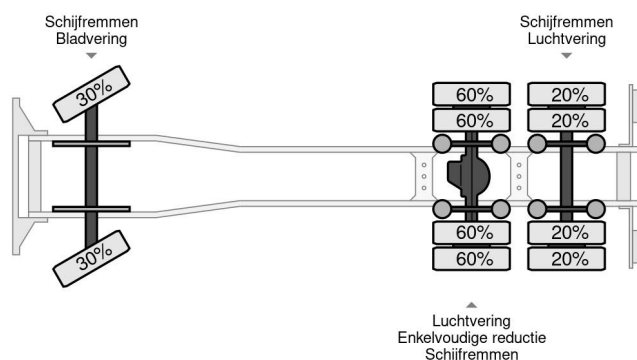

BESCHRIJVING

VIDEO AVAILABLE