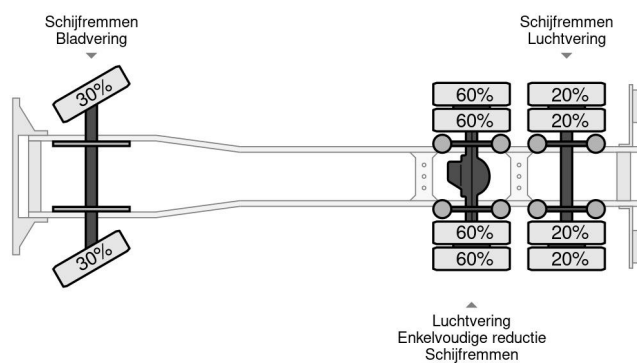

BESCHRIJVING

VIDEO AVAILABLE