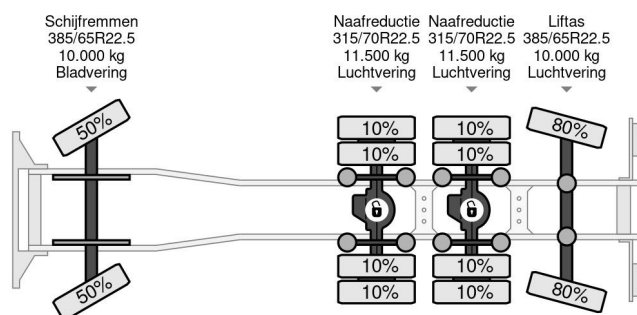

## PROPERTIES

Datum eerste toelating	30-05-2014
Apk-vervaldatum	30-05-2025
Kentekenplaat	73-BDV-5
Brandstof	Diesel
Transmissie	Automaat
Voertuigidentificatienummer	YV2XT40G9EA762485
Asconfiguratie	8x4
Aantal assen	4
Ledig gewicht	16.440 kg
Aantal cilinders	6
Vermogen in kw	375
Vermogen in pk	510
Wielbasis	665 cm
Laadgewicht	26.560 kg
Lengte	937 cm
Breedte	255 cm

## BESCHRIJVING

---

VIDEO AVAILABLE  
CONTAINER 625X241X117 CM