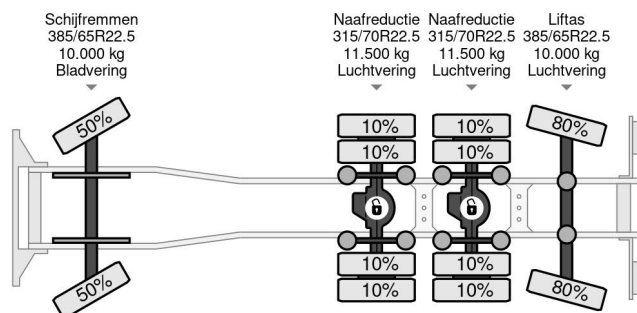

Volvo 8X4 - EURO 6 + HMF 2243-Z2 + REMOTE + HTS CABLE LIFT + LIFT/STEERING AXLE + TÜV 05-2025

COMMON

Prijs	Op aanvraag ex btw
Id	VO762485
Merk	Volvo
Type	8X4 - EURO 6 + HMF 2243-Z2 + REMOTE + HTS CABLE LIFT + LIFT/STEERING AXLE + TÜV 05-2025
Bouwjaar	2014
Tellerstand	577.336 km
Opbouw	Kabelsysteem
Max. gewicht	43.000 kg
Emissieklasse	6

Volvo FMX 500 8X4 - EURO 6 + HMF 2243-Z2 + REMOTE + ...
Referentienummer: VO762485

PROPERTIES

Datum eerste toelating	30-05-2014
Apk-vervaldatum	30-05-2025
Kentekenplaat	73-BDV-5
Brandstof	Diesel
Transmissie	Automaat
Voertuigidentificatienummer	YV2XT40G9EA762485
Asconfiguratie	8x4
Aantal assen	4
Ledig gewicht	16.440 kg
Aantal cilinders	6
Vermogen in kw	375
Vermogen in pk	510
Wielbasis	665 cm
Laadgewicht	26.560 kg
Lengte	937 cm
Breedte	255 cm

• Vangmuil • Versterkte motorrem • Verstralers •
Zendapparatuur • Zonneklep

BESCHRIJVING

VIDEO AVAILABLE
CONTAINER 625X241X117 CM