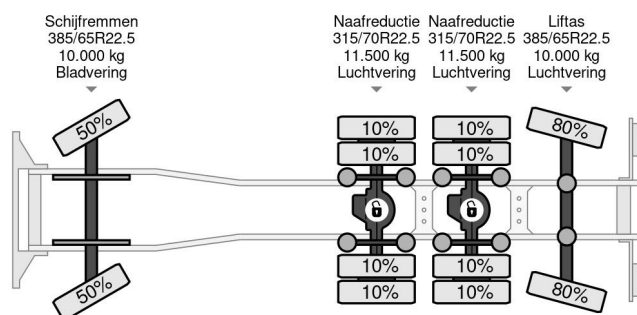

Volvo 8X4 - EURO 6 + HMF 2243-Z2 + REMOTE + HTS CABLE LIFT + LIFT/STEERING AXLE + TÜV 05-2025

COMMON

Prijs	Op aanvraag ex btw
Id	VO762485
Merk	Volvo
Type	8X4 - EURO 6 + HMF 2243-Z2 + REMOTE + HTS CABLE LIFT + LIFT/STEERING AXLE + TÜV 05-2025
Bouwjaar	2014
Tellerstand	577.336 km
Opbouw	Kabelsysteem
Max. gewicht	43.000 kg
Emissieklasse	6

Volvo FMX 500 8X4 - EURO 6 + HMF 2243-Z2 + REMOTE + ...
Referentienummer: VO762485

PROPERTIES

Datum eerste toelating	30-05-2014
Apk-vervaldatum	30-05-2025
Kentekenplaat	73-BDV-5
Brandstof	Diesel
Transmissie	Automaat
Voertuigidentificatienummer	YV2XT40G9EA762485
Asconfiguratie	8x4
Aantal assen	4
Ledig gewicht	16.440 kg
Aantal cilinders	6
Vermogen in kw	375
Vermogen in pk	510
Wielbasis	665 cm
Laadgewicht	26.560 kg
Lengte	937 cm
Breedte	255 cm

• Vangmuil • Versterkte motorrem • Verstralers •
Zendapparatuur • Zonneklep

BESCHRIJVING

VIDEO AVAILABLE
CONTAINER 625X241X117 CM