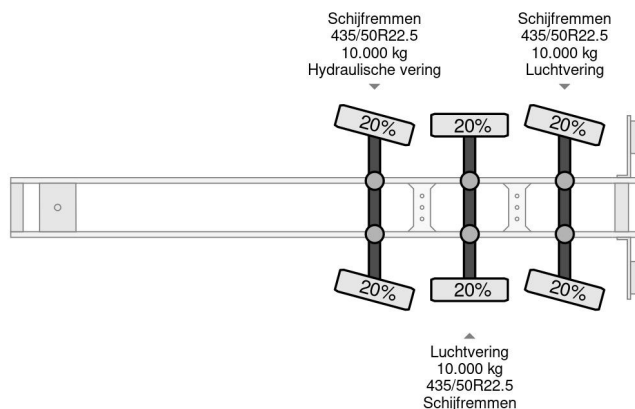

Referentienummer: REB60237-2