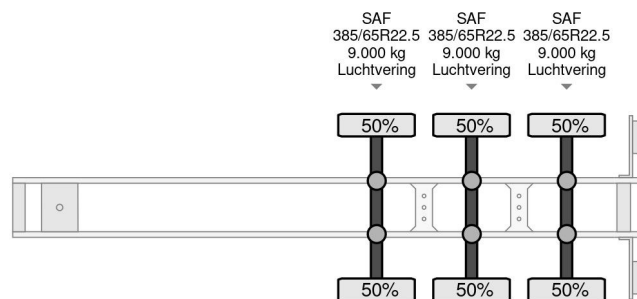

BESCHRIJVING

VIDEO AVAILABLE

Merk koel unit: Carrier