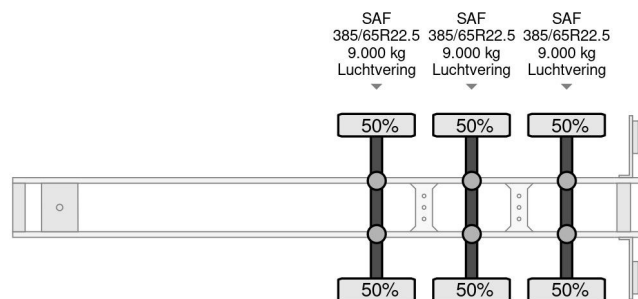

BESCHRIJVING

VIDEO AVAILABLE

Merk koel unit: Carrier