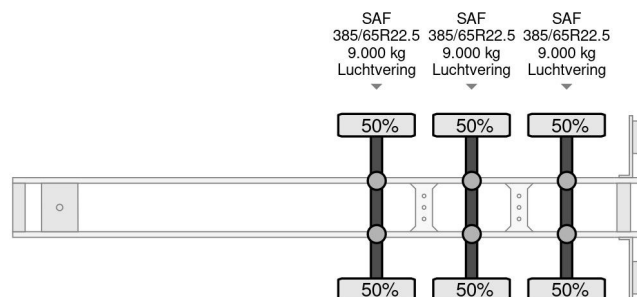

BESCHRIJVING

VIDEO AVAILABLE

Merk koel unit: Carrier