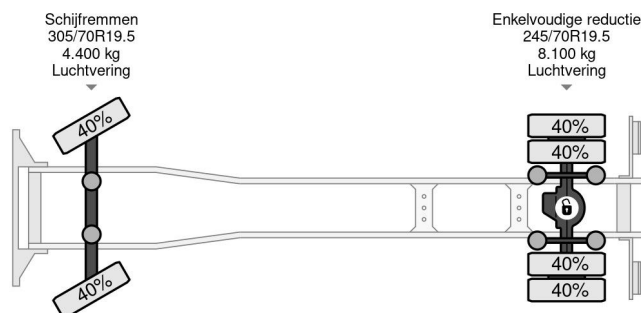

Mercedes-Benz 4X2 MOETEFINDT EURO 6 REMOTE CONTROL

COMMON

Prijs	€ 42.950,- ex btw
Id	MB793845
Merk	Mercedes-Benz
Type	4X2 MOETEFINDT EURO 6 REMOTE CONTROL
Bouwjaar	2013
Tellerstand	969.485 km
Opbouw	Autotransporter
Max. gewicht	11.990 kg
Emissieklasse	6

Mercedes-Benz Atego 1224 4X2 MOETEFINDT EURO 6 RE...

Referentienummer: MB793845

PROPERTIES

Datum eerste toelating	10-12-2013
Apk-vervaldatum	15-02-2025
Kentekenplaat	94-BRN-5
Brandstof	Diesel
Transmissie	Automaat
Voertuigidentificatienummer	WDB9670281L793845
Asconfiguratie	4x2
Aantal assen	2
Ledig gewicht	7.210 kg
Aantal cilinders	6
Vermogen in kw	175
Vermogen in pk	238
Wielbasis	542 cm
Opbouw afmetingen (l/b/h)	
Laadgewicht	4.780 kg
Lengte	1.010 cm
Breedte	255 cm
Hoogte	400 cm