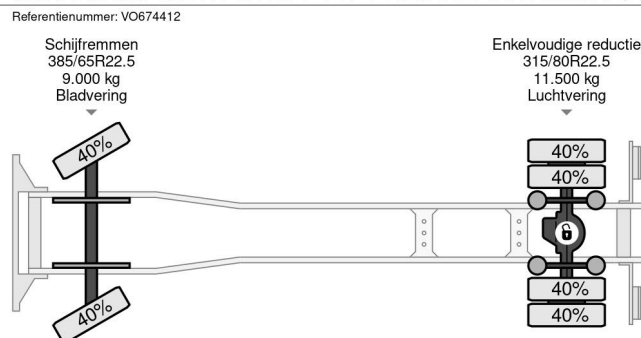

Volvo 4X2 HYVA LIFT 14T + REMOTE CONTROL TÜV TILL 11-2025

COMMON

Prijs	€ 19.950,- ex btw
Id	VO674412
Merk	Volvo
Type	4X2 HYVA LIFT 14T + REMOTE CONTROL TÜV TILL 11-2025
Bouwjaar	2013
Tellerstand	537.739 km
Opbouw	Portaalarmsysteem
Max. gewicht	20.000 kg
Emissieklasse	5

Volvo FM 330 4X2 HYVA LIFT 14T + REMOTE CONTROL T...
Referentienummer: VO674412

PROPERTIES

Datum eerste toelating	19-11-2013
Apk-vervaldatum	19-11-2025
Kentekenplaat	79-BDH-5
Brandstof	Diesel
Transmissie	Automaat
Voertuigidentificatienummer	YV2J1D1A2EB674412
Asconfiguratie	4x2
Aantal assen	2
Ledig gewicht	10.840 kg
Aantal cilinders	6
Vermogen in kw	248
Vermogen in pk	337
Wielbasis	370 cm
Laadgewicht	9.160 kg
Lengte	670 cm
Breedte	255 cm