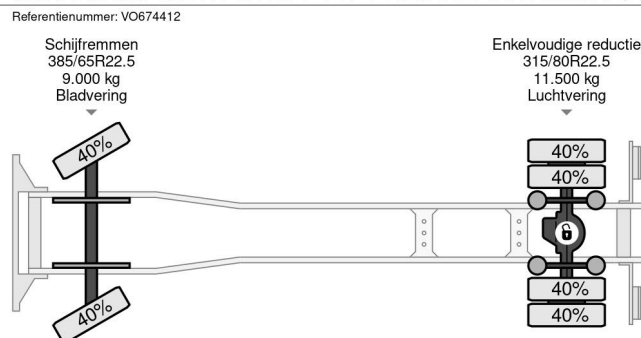

## COMMON

Prijs	€ 19.950,- ex btw
Id	VO674412
Merk	Volvo
Type	4X2 HYVA LIFT 14T + REMOTE CONTROL TÜV TILL 11-2025
Bouwjaar	2013
Tellerstand	537.739 km
Opbouw	Portaalarmsysteem
Max. gewicht	20.000 kg
Emissieklasse	5

## PROPERTIES

Datum eerste toelating	19-11-2013
Apk-vervaldatum	19-11-2025
Kentekenplaat	79-BDH-5
Brandstof	Diesel
Transmissie	Automaat
Voertuigidentificatienummer	YV2J1D1A2EB674412
Asconfiguratie	4x2
Aantal assen	2
Ledig gewicht	10.840 kg
Aantal cilinders	6
Vermogen in kw	248
Vermogen in pk	337
Wielbasis	370 cm
Laadgewicht	9.160 kg
Lengte	670 cm
Breedte	255 cm