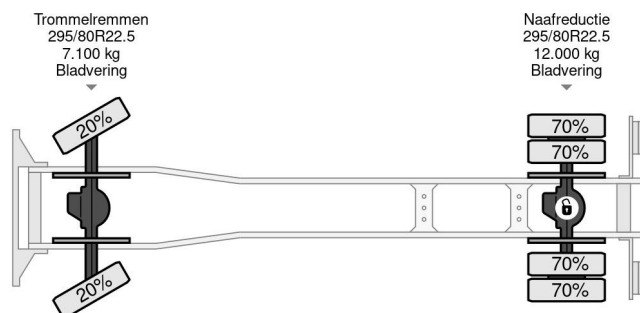

BESCHRIJVING

VIDEO AVAILABLE