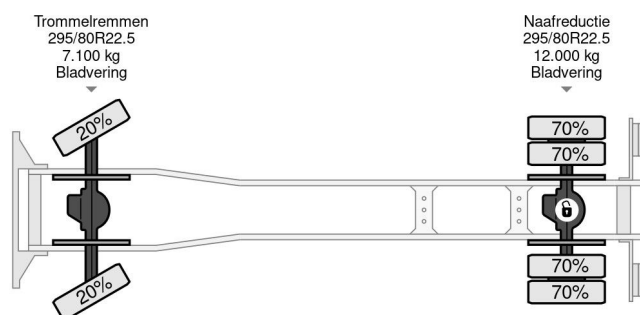

MAN 4X4 - EURO 5 + PALFINGER PK 12000 + FULL STEEL SUSP.

COMMON

Prijs	€ 42.950,- ex btw
Id	MA237188-K
Merk	MAN
Type	4X4 - EURO 5 + PALFINGER PK 12000 + FULL STEEL SUSP.
Bouwjaar	2009
Tellerstand	109.089 km
Opbouw	Kraanwagen
Max. gewicht	18.000 kg
Emissieklasse	5

MAN TGM 18.290 4X4 - EURO 5 + PALFINGER PK 12000 + ...

Referentienummer: MA237188-K

PROPERTIES

Datum eerste toelating	14-10-2009
Brandstof	Diesel
Transmissie	Handgeschakeld
Voertuigidentificatienummer	WMAN38ZZ19Y237188
Asconfiguratie	4x4
Aantal assen	2
Ledig gewicht	6.105 kg
Vermogen in kw	213
Vermogen in pk	290
Laadgewicht	11.895 kg