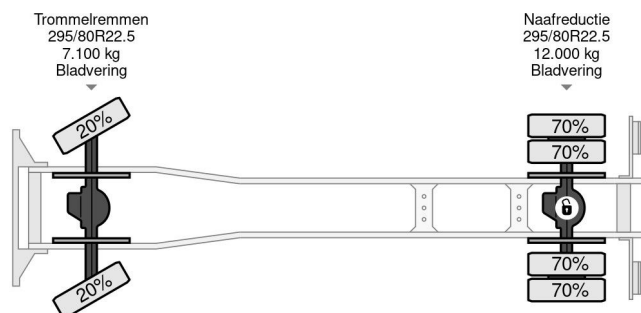

BESCHRIJVING

VIDEO AVAILABLE