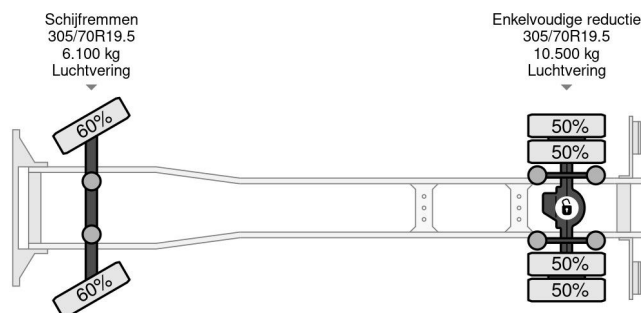

Mercedes-Benz 4X2 FALKOM 5000 + REMOTE CONTROL + WINCH EURO 6 TÜV TILL 05-2025

COMMON

Prijs	€ 49.750,- ex btw
Id	MB858154-K
Merk	Mercedes-Benz
Type	4X2 FALKOM 5000 + REMOTE CONTROL + WINCH EURO 6 TÜV TILL 05-2025
Bouwjaar	2014
Tellerstand	563.019 km
Opbouw	Kraanwagen
Max. gewicht	16.000 kg
Emissieklasse	6

Mercedes-Benz Atego 1823 4X2 FALKOM 5000 + REMOTE ...

Referentienummer: MB858154-K

PROPERTIES

Apk-vervaldatum	30-05-2025
Kentekenplaat	03-BDV-3
Brandstof	Diesel
Transmissie	Automaat
Voertuigidentificatienummer	WDB9670271L858154
Asconfiguratie	4x2
Aantal assen	2
Ledig gewicht	10.775 kg
Aantal cilinders	6
Vermogen in kw	175
Vermogen in pk	238
Wielbasis	476 cm
Laadgewicht	5.225 kg
Lengte	890 cm
Breedte	252 cm