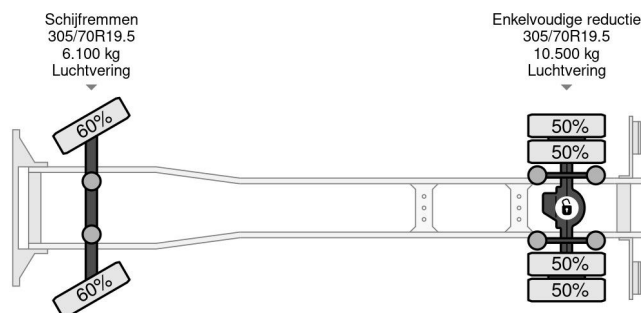

BESCHRIJVING

VIDEO AVAILABLE