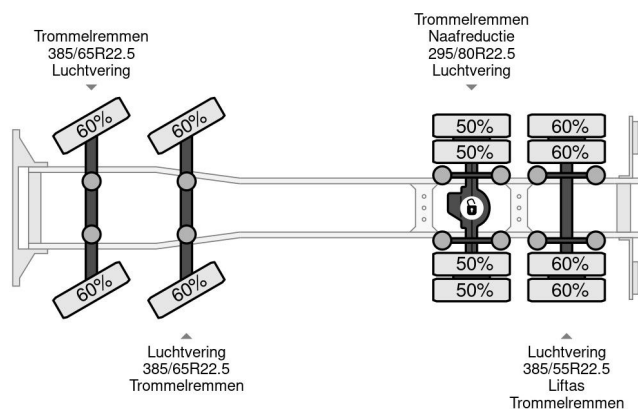

BESCHRIJVING

VIDEO AVAILABLE