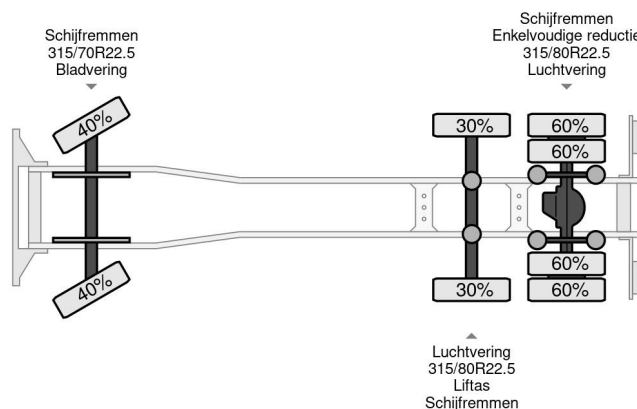

BESCHRIJVING

VIDEO AVAILABLE