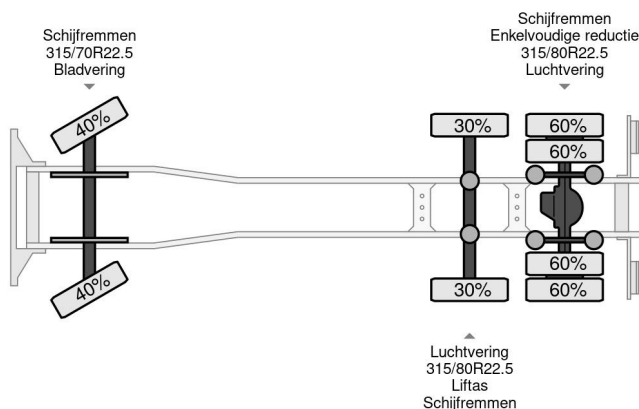

PROPERTIES

Datum eerste toelating	28-01-2005
Brandstof	Diesel
Transmissie	Handgeschakeld
Voertuigidentificatienummer	XLER6X20005114578
Asconfiguratie	6x2
Aantal assen	3
Ledig gewicht	12.240 kg
Vermogen in kw	309
Vermogen in pk	420
Laadgewicht	13.760 kg

Scania R420 6X2 MULTILIFT SLT 180

Referentienummer: SC114578

BESCHRIJVING

VIDEO AVAILABLE