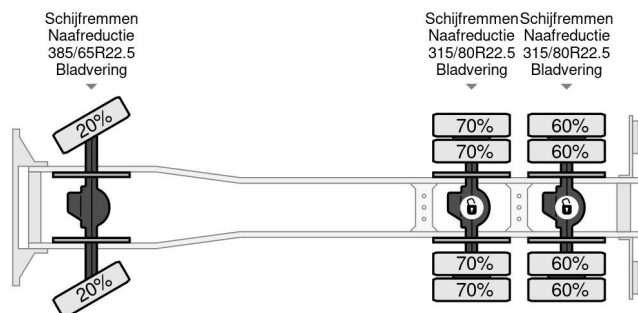

Datum eerste toelating	01-01-2016
Brandstof	Diesel
Transmissie	Automaat
Voertuigidentificatienummer	WJMF2NTS70C328131
Asconfiguratie	6x6
Aantal assen	3
Vermogen in kw	331
Vermogen in pk	450

ACCESSOIRES

Iveco Trakker 450 EURO 6 6X6 VDL 20T FULL STEEL

Referentienummer: IV328131

BESCHRIJVING

VIDEO AVAILABLE