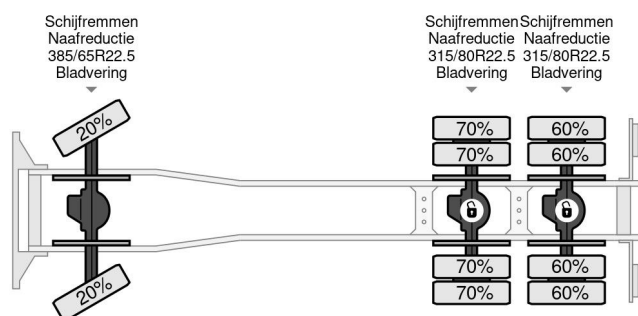

Datum eerste toelating	01-01-2016
Brandstof	Diesel
Transmissie	Automaat
Voertuigidentificatienummer	WJMF2NTS70C328131
Asconfiguratie	6x6
Aantal assen	3
Vermogen in kw	331
Vermogen in pk	450

ACCESSOIRES

Iveco Trakker 450 EURO 6 6X6 VDL 20T FULL STEEL

Referentienummer: IV328131

BESCHRIJVING

VIDEO AVAILABLE